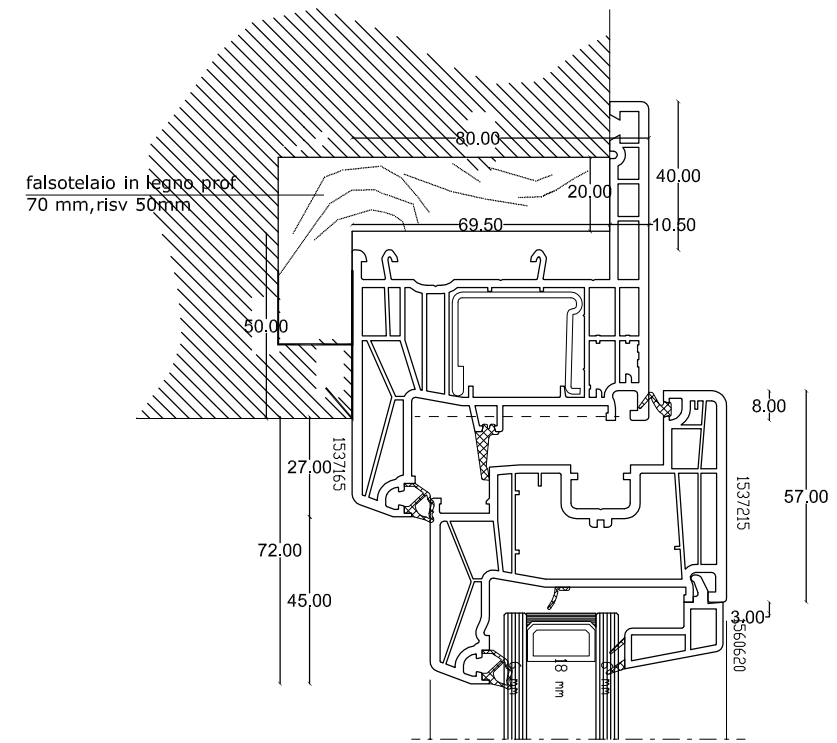

OGGETTO: Serie Gabbiano - Telaio Restauro

Prospetto - Fuori scala

Sezione A - verticale

Sezione B - orizzontale

Via Giovanni Olindo, 11 - 14053 Canelli (AT)
 tel. 0141/964006-fax 0141/954864 - email: info@vetrofinestra.it
 www.vetrofinestra.it - P.IVA 01187640055

**OGGETTO: Serie Gabbiano - Portoncino
 apertura interna**

Prospetto - Fuori scala

Sezione A - verticale

OGGETTO: Serie Gabbiano - Portoncino
apertura esterna

Prospetto - Fuori scala

Sezione A - verticale

Sezione B - orizzontale

OGGETTO: Serie Gabbiano - Telaio ad L

Prospetto - Fuori scala

Valore di trasmittanza termica della sezione :

$U_f = 0,94 \text{ W/m}^2\text{K}$

Permeabilità all'aria: Classe

Resistenza al carico del vento: Classe