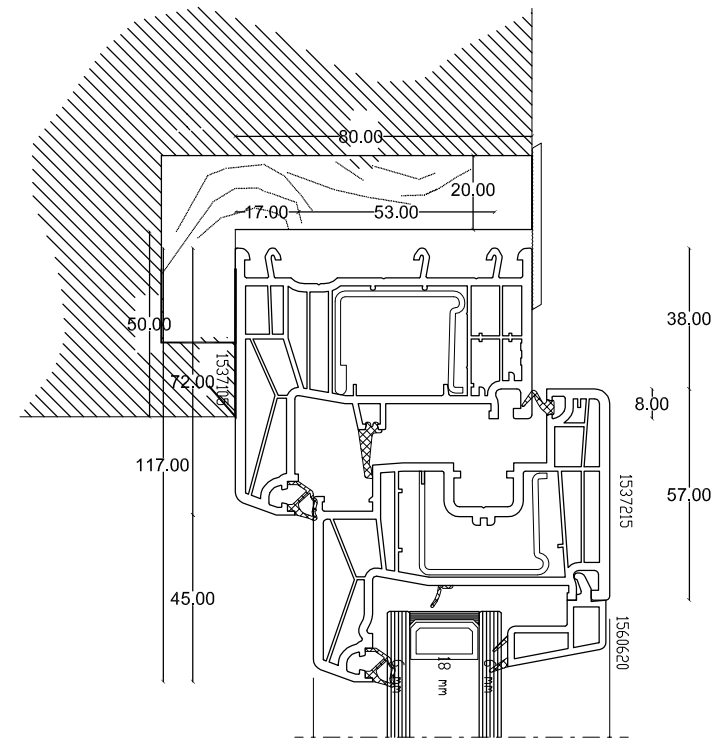

**OGGETTO: Serie Gabbiano - Portoncino
 apertura interna**

Prospetto - Fuori scala

Sezione A - verticale

OGGETTO: Serie Gabbiano - Portoncino
apertura esterna

Prospetto - Fuori scala

Sezione A - verticale

Sezione B - orizzontale

OGGETTO: Serie Gabbiano - Telaio ad L

Prospetto - Fuori scala

Valore di trasmittanza termica della sezione :

$U_f = 0,94 \text{ W/m}^2\text{K}$

Permeabilità all'aria: Classe

Resistenza al carico del vento: Classe

Tenuta all'acqua: Classe

Sezione A - verticale