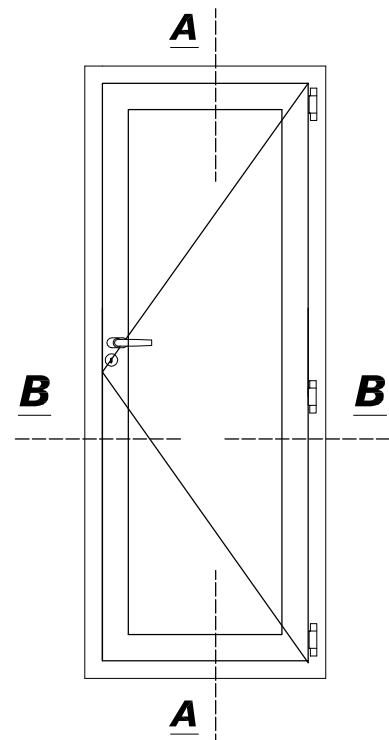

OGGETTO: Serie Gabbiano - Telaio Restauro

Prospetto - Fuori scala

Sezione A - verticale

Sezione B - orizzontale

Via Giovanni Olindo, 11 - 14053 Canelli (AT)
 tel. 0141/964006-fax 0141/954864 - email: info@vetrofinestra.it
 www.vetrofinestra.it - P.IVA 01187640055

**OGGETTO: Serie Gabbiano - Portoncino
 apertura interna**

Prospetto - Fuori scala

Sezione A - verticale

OGGETTO: Serie Gabbiano - Portoncino
apertura esterna

Prospetto - Fuori scala

Sezione A - verticale

Sezione B - orizzontale

OGGETTO: Serie Gabbiano - Telaio ad L

Prospetto - Fuori scala

Valore di trasmittanza termica della sezione :

$U_f = 0,94 \text{ W/m}^2\text{K}$

Permeabilità all'aria: Classe

Resistenza al carico del vento: Classe