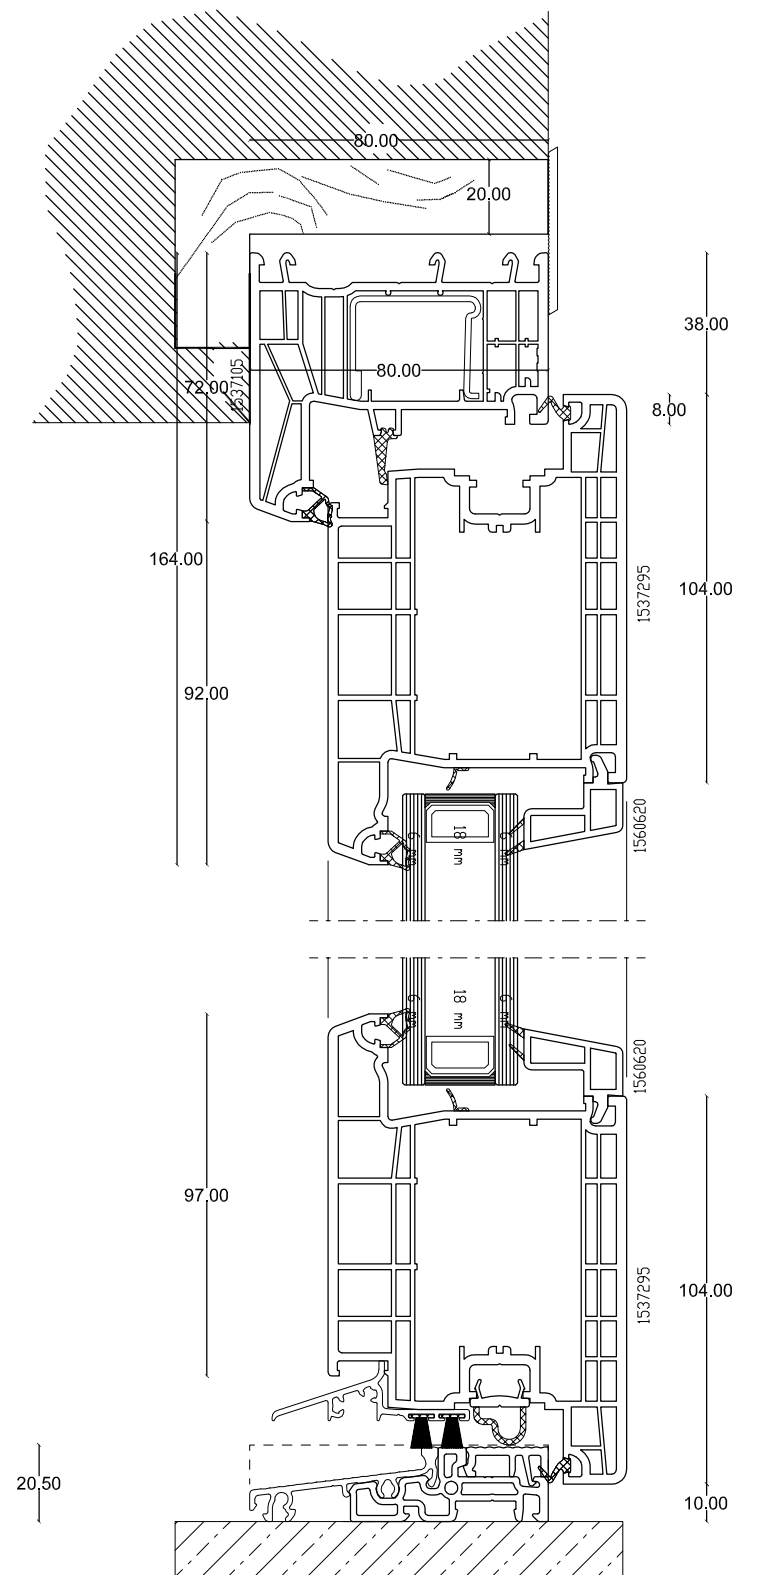

OGGETTO: Serie Gabbiano - Telaio Restauro

Prospetto - Fuori scala

Sezione A - verticale

Sezione B - orizzontale

Via Giovanni Olindo, 11 - 14053 Canelli (AT)
 tel. 0141/964006-fax 0141/954864 - email: info@vetrofinestra.it
 www.vetrofinestra.it - P.IVA 01187640055

**OGGETTO: Serie Gabbiano - Portoncino
 apertura interna**

Prospetto - Fuori scala

Sezione A - verticale

OGGETTO: Serie Gabbiano - Portoncino
apertura esterna

Prospetto - Fuori scala

Sezione A - verticale

Sezione B - orizzontale