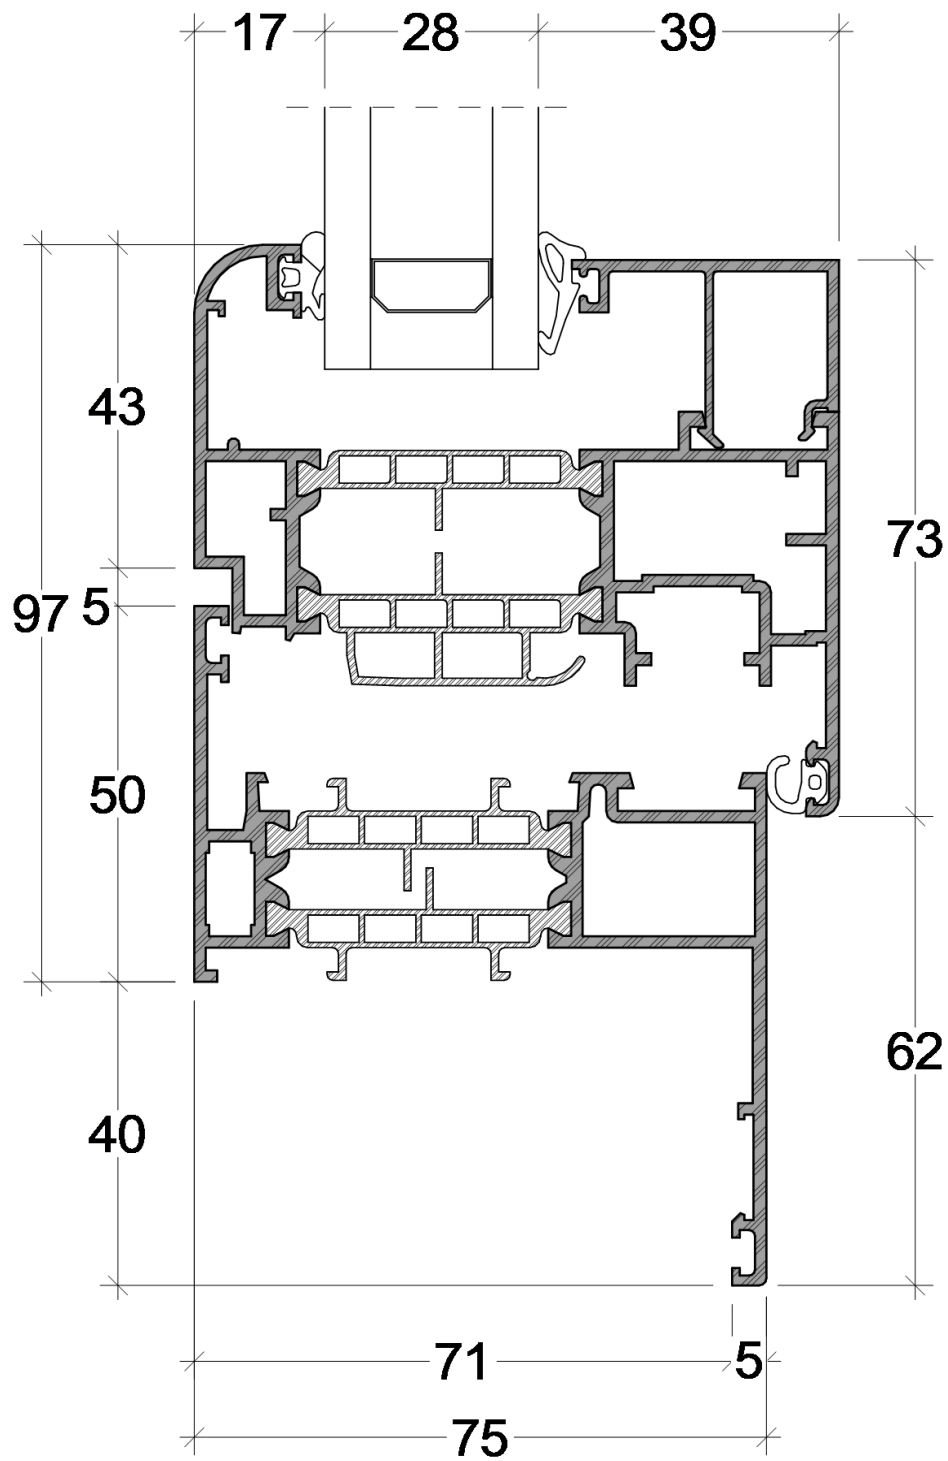

VETROFINESTRA

QUADERNO TECNICO

GHIBLI
serramenti in alluminio

Sommario

NODO D1060021-D1060037	2
NODO D1060000-D1060037	3
NODO D1060008-D1060037	4
NODO CENTRALE D1060037-D1060039-D1060037	5
NODO D1060011-D1060077	6
NODO D1060021-D1060077	7

D1060021
Telaio a L

D1060037
Anta normale

Fuori scala

NODO D1060021-D1060037

D1060000
Telaio R da 22,5

D1060037
Anta normale

Fuori scala

NODO D1060000-D1060037

D1060008
Telaio R da 40

D1060037
Anta normale

Fuori scala

NODO D1060008-D1060037

D1060011
Telaio a L
maggiorato

D1060077
Anta portoncino

Fuori scala

NODO D1060011-D1060077