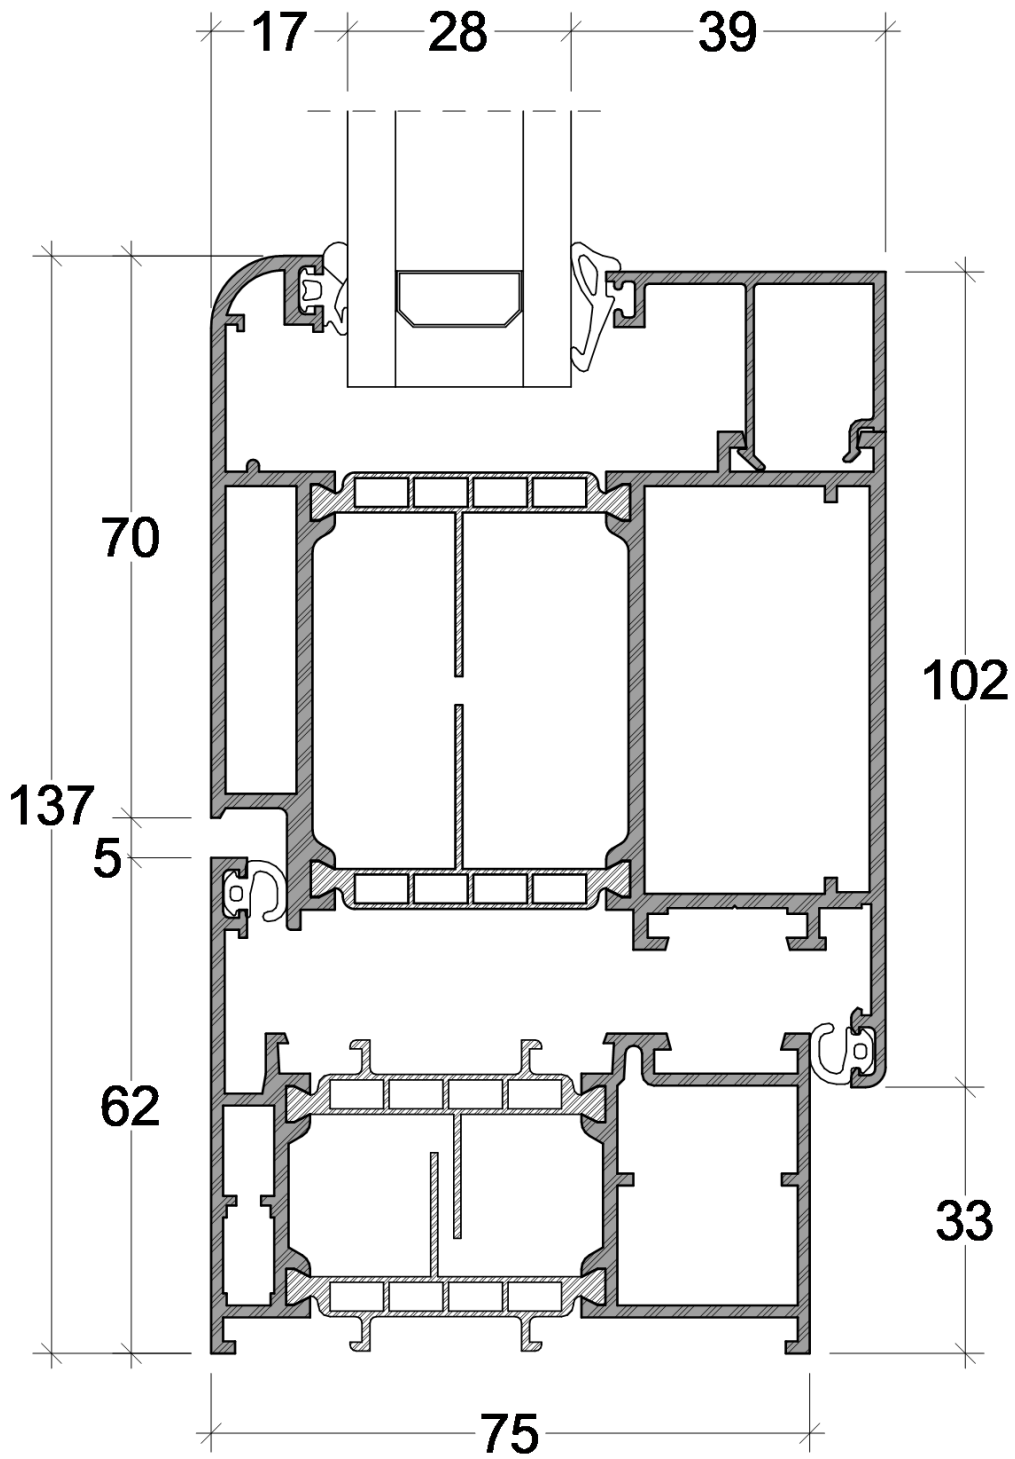

D1060021
Telaio a L

D1060077
Anta portoncino

Fuori scala

NODO D1060021-D1060077