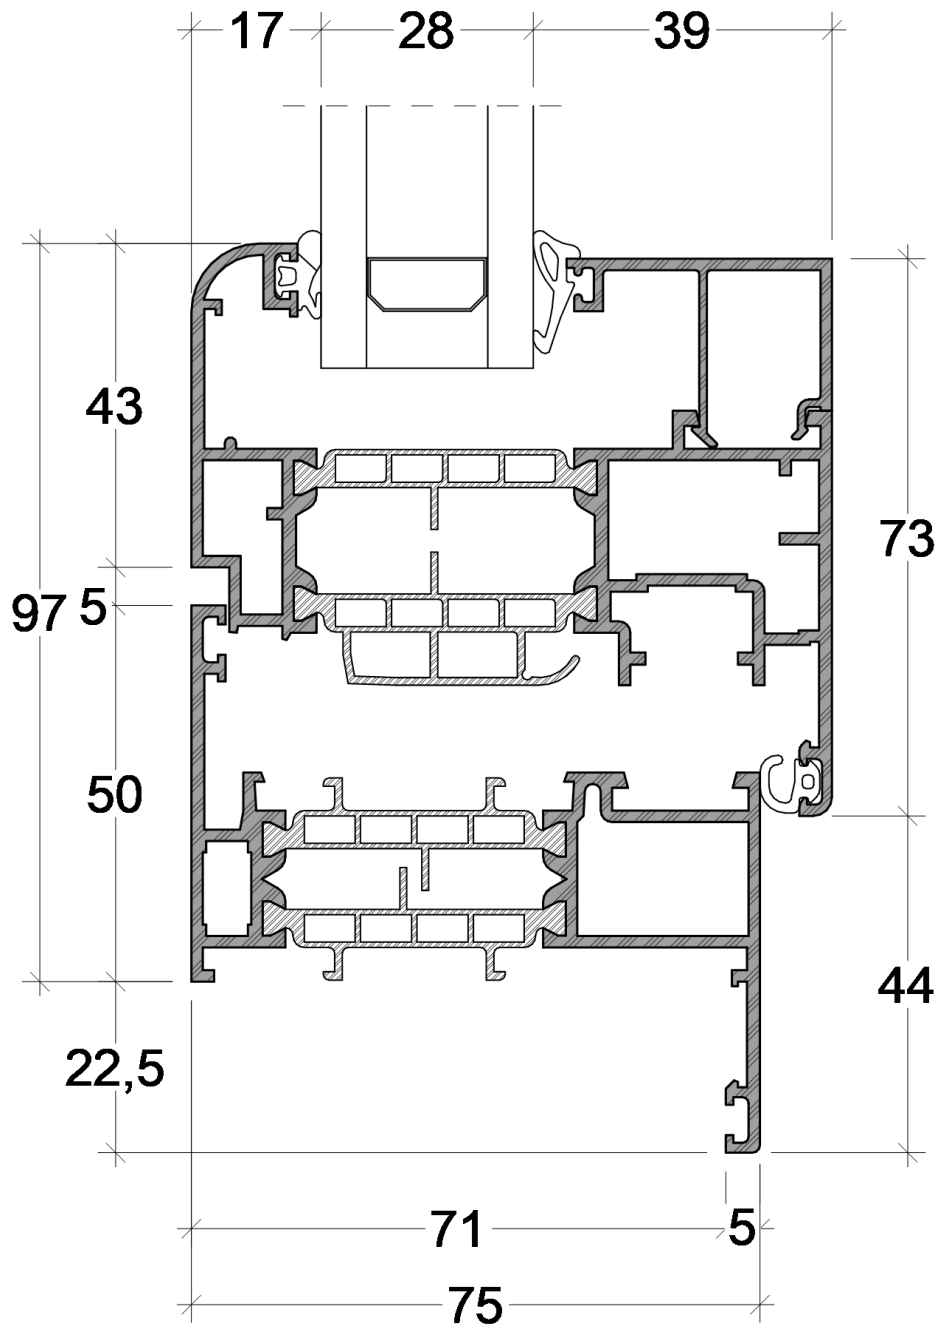

VETROFINESTRA

QUADERNO TECNICO

GHIBLI
serramenti in alluminio

Sommario

NODO D1060021-D1060037	2
NODO D1060000-D1060037	3
NODO D1060008-D1060037	4
NODO CENTRALE D1060037-D1060039-D1060037	5
NODO D1060011-D1060077	6
NODO D1060021-D1060077	7

D1060021
Telaio a L

D1060037
Anta normale

Fuori scala

NODO D1060021-D1060037

D1060000
Telaio R da 22,5

D1060037
Anta normale

Fuori scala

NODO D1060000-D1060037

D1060008
Telaio R da 40

D1060037
Anta normale

Fuori scala

NODO D1060008-D1060037

D1060011
Telaio a L
maggiorato

D1060077
Anta portoncino

Fuori scala

NODO D1060011-D1060077