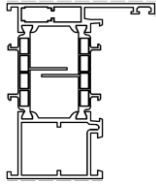

D1060021
Telaio a L

D1060077
Anta portoncino