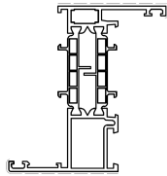

VETROFINESTRA

QUADERNO TECNICO

GHIBLI
serramenti in alluminio

Sommario

NODO D1060021-D1060037	2
NODO D1060000-D1060037	3
NODO D1060008-D1060037	4
NODO CENTRALE D1060037-D1060039-D1060037	5
NODO D1060011-D1060077	6
NODO D1060021-D1060077	7

D1060021
Telaio a L

D1060037
Anta normale

Fuori scala

NODO D1060021-D1060037

D1060000
Telaio R da 22,5

D1060037
Anta normale

Fuori scala

NODO D1060000-D1060037

D1060008
Telaio R da 40

D1060037
Anta normale

Fuori scala

NODO D1060008-D1060037

D1060011
Telaio a L
maggiorato

D1060077
Anta portoncino

Fuori scala

NODO D1060011-D1060077