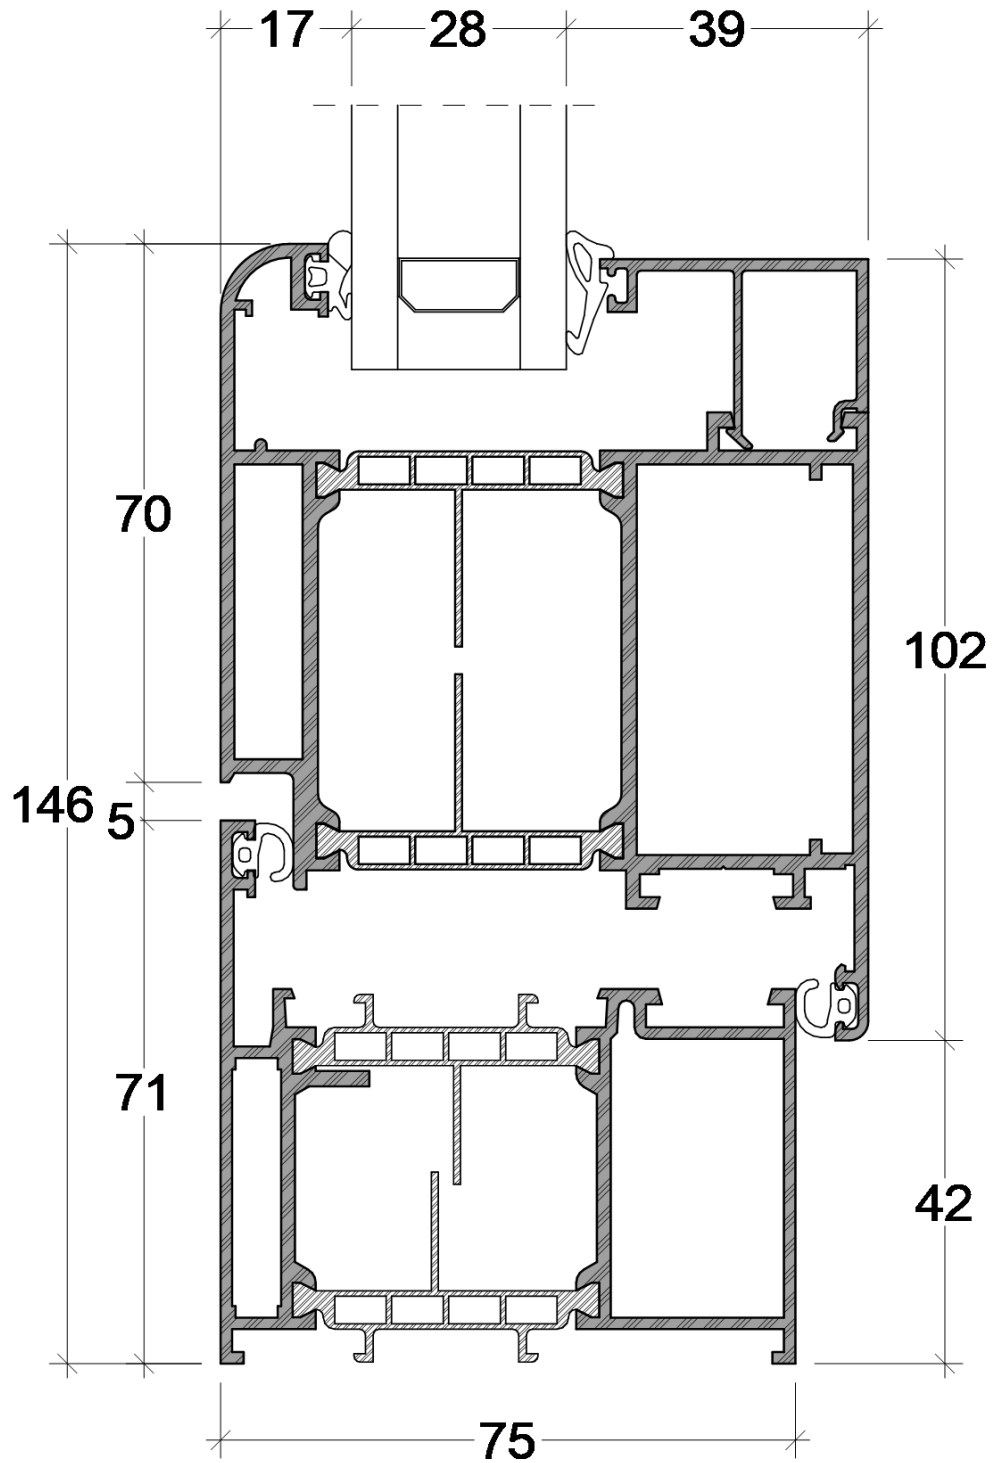

D1060021
Telaio a L

D1060037
Anta normale

Fuori scala

NODO D1060021-D1060037

D1060000
Telaio R da 22,5

D1060037
Anta normale

Fuori scala

NODO D1060000-D1060037

D1060008
Telaio R da 40

D1060037
Anta normale

Fuori scala

NODO D1060008-D1060037

D1060011
Telaio a L
maggiorato

D1060077
Anta portoncino

Fuori scala

NODO D1060011-D1060077