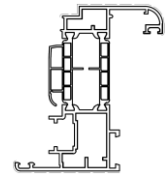

VETROFINESTRA

QUADERNO TECNICO

GHIBLI
serramenti in alluminio

Sommario

NODO D1060021-D1060037	2
NODO D1060000-D1060037	3
NODO D1060008-D1060037	4
NODO CENTRALE D1060037-D1060039-D1060037	5
NODO D1060011-D1060077	6
NODO D1060021-D1060077	7

D1060021
Telaio a L

D1060037
Anta normale

Fuori scala

NODO D1060021-D1060037

D1060000
Telaio R da 22,5

D1060037
Anta normale

Fuori scala

NODO D1060000-D1060037

D1060008
Telaio R da 40

D1060037
Anta normale

Fuori scala

NODO D1060008-D1060037

D1060011
Telaio a L
maggiorato

D1060077
Anta portoncino

Fuori scala

NODO D1060011-D1060077