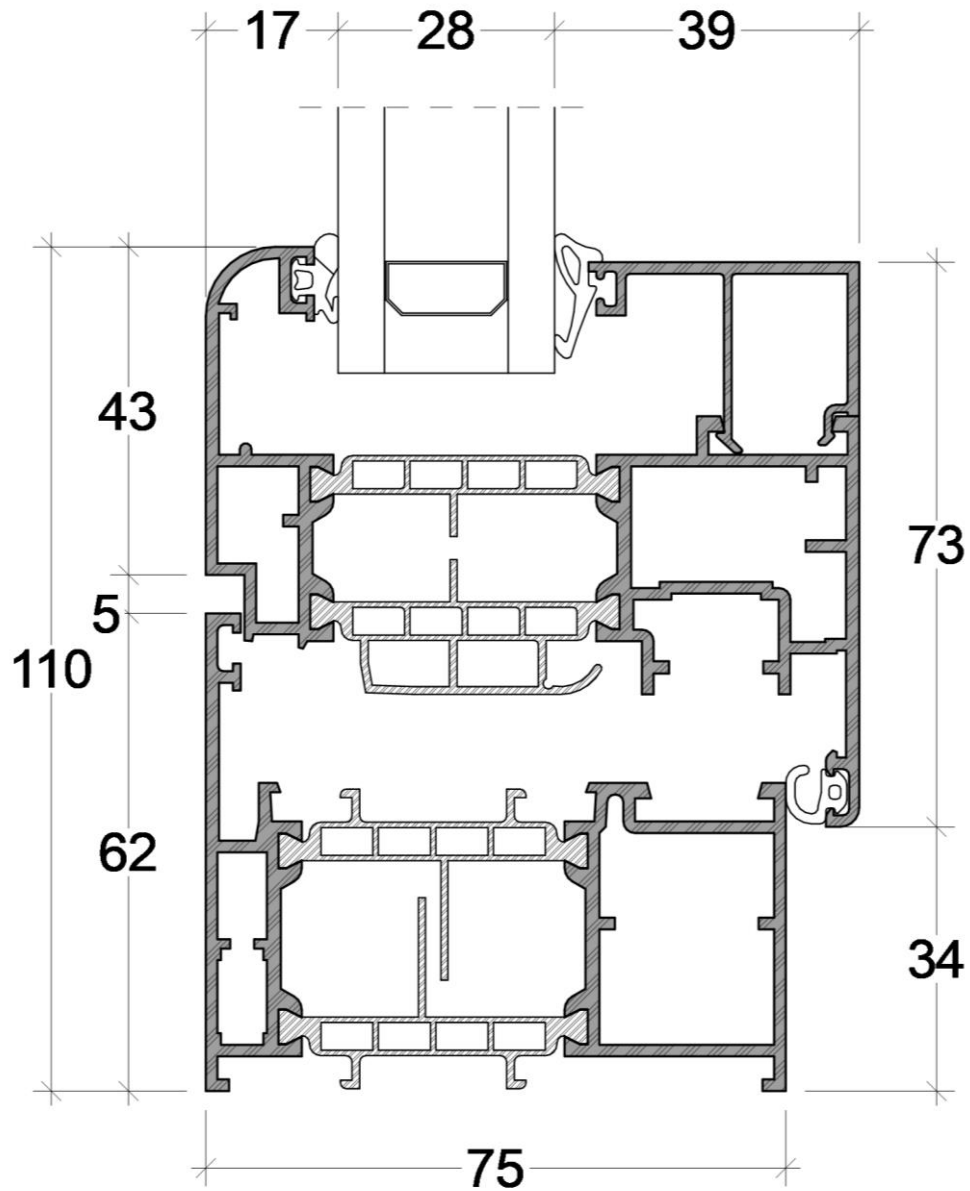

VETROFINESTRA

QUADERNO TECNICO

GHIBLI
serramenti in alluminio

Sommario

NODO D1060021-D1060037	2
NODO D1060000-D1060037	3
NODO D1060008-D1060037	4
NODO CENTRALE D1060037-D1060039-D1060037	5
NODO D1060011-D1060077	6
NODO D1060021-D1060077	7

D1060021
Telaio a L

D1060037
Anta normale

Fuori scala

NODO D1060021-D1060037

D1060000
Telaio R da 22,5

D1060037
Anta normale

Fuori scala

NODO D1060000-D1060037

D1060008
Telaio R da 40

D1060037
Anta normale

Fuori scala

NODO D1060008-D1060037

D1060011
Telaio a L
maggiorato

D1060077
Anta portoncino

Fuori scala

NODO D1060011-D1060077