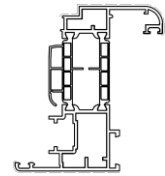

VETROFINESTRA

QUADERNO TECNICO

GHIBLI
serramenti in alluminio

Sommario

NODO D1060021-D1060037	2
NODO D1060000-D1060037	3
NODO D1060008-D1060037	4
NODO CENTRALE D1060037-D1060039-D1060037	5
NODO D1060011-D1060077	6
NODO D1060021-D1060077	7

D1060021
Telaio a L

D1060037
Anta normale

Fuori scala

NODO D1060021-D1060037

D1060000
Telaio R da 22,5

D1060037
Anta normale

Fuori scala

NODO D1060000-D1060037

D1060008
Telaio R da 40

D1060037
Anta normale

Fuori scala

NODO D1060008-D1060037

D1060011
Telaio a L
maggiorato

D1060077
Anta portoncino

Fuori scala

NODO D1060011-D1060077