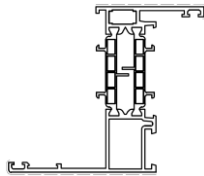

D1060021
Telaio a L

D1060037
Anta normale

Fuori scala

NODO D1060021-D1060037

D1060000
Telaio R da 22,5

D1060037
Anta normale

Fuori scala

NODO D1060000-D1060037

D1060008
Telaio R da 40

D1060037
Anta normale

Fuori scala

NODO D1060008-D1060037

D1060011
Telaio a L
maggiorato

D1060077
Anta portoncino

Fuori scala

NODO D1060011-D1060077