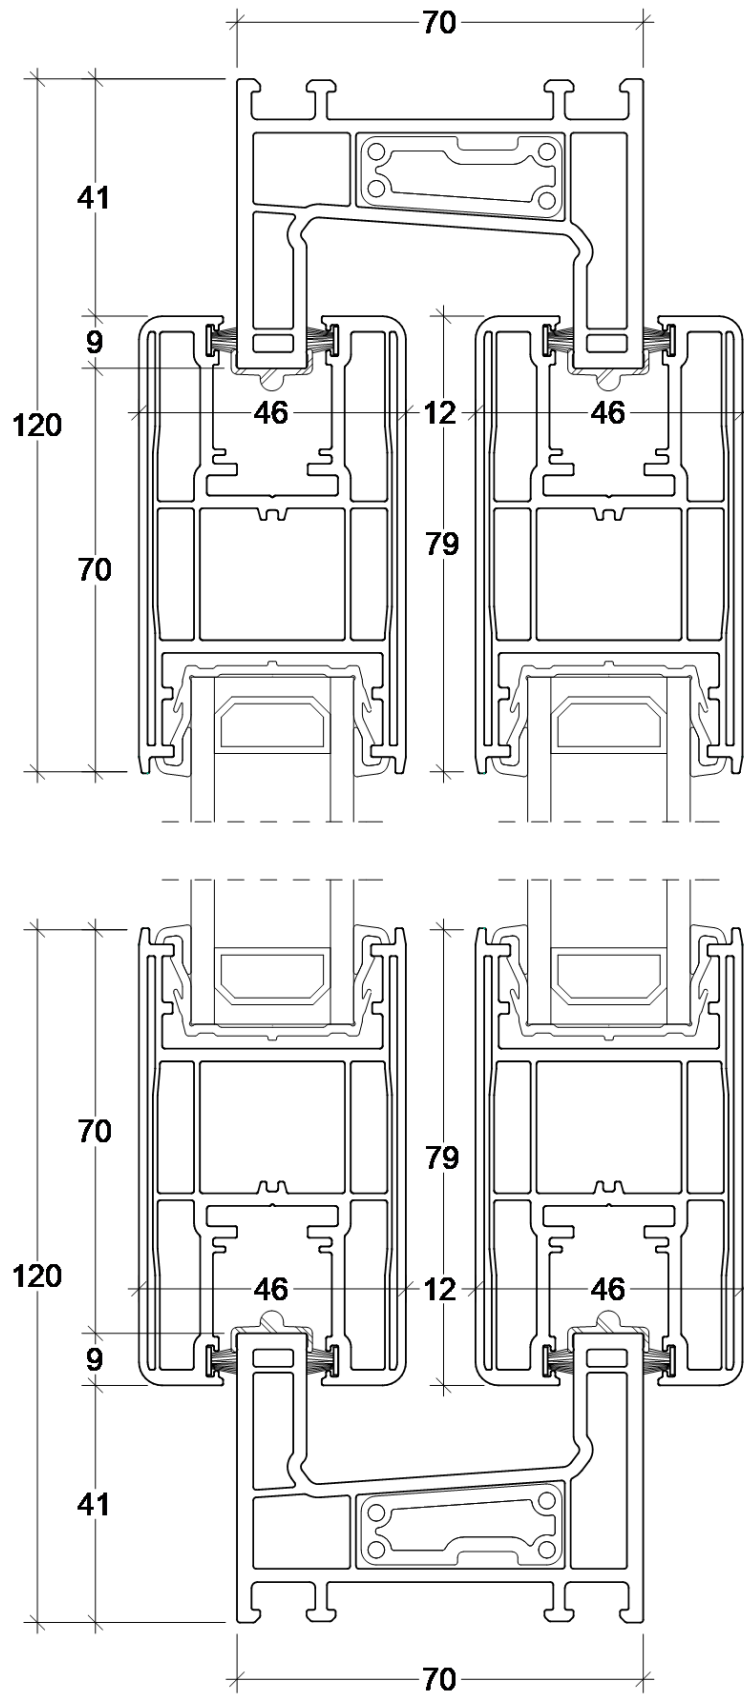

QUADERNO TECNICO

RONDINE
scorrevole in PVC

Partner PVC

SCHÜCO

Sommario

DATI TECNICI	1
SEZIONE VERTICALE TELAIO L 5450-5461.....	2
SEZIONE VERTICALE SOGLIA 5430-5461.....	3
NODO CENTRALE 5462-5462.....	4
NODO CENTRALE 5462-5462-5480	5
NODO CENTRALE 5462-5462-5481	6
NODO VERTICALE TELAIO L	7
NODO VERTICALE SOGLIA	8
SEZIONE ORIZZONTALE.....	9
SEZIONE ORIZZONTALE - Rinforzo 5480	10
SEZIONE ORIZZONTALE - Rinforzo 5481	11

DATI TECNICI	RONDINE
Dimensioni	
Profondità di base del telaio	70 mm
Profondità di base dell'anta	46 mm
Possibile spessore della vetratura	28 mm
Collaudi a norme	
Isolamento termico <i>in conformità alla norma DIN EN 12412-2</i>	$U_f = 1,40 \text{ W}/(\text{m}^2\text{K})$
Permeabilità all'aria <i>in conformità alla norma DIN EN 12207 (classe)</i>	4
Impermeabilità alla pioggia battente <i>in conformità alla norma DIN EN 12208 (classe)</i>	7B
Capacità di resistenza al carico del vento <i>in conformità alla norma DIN EN 12210 (classe)</i>	B2

Fuori scala

SEZIONE VERTICALE TELAIO L 5450-5461

Fuori scala

SEZIONE VERTICALE SOGLIA 5430-5461

Fuori scala

NODO CENTRALE 5462-5462

Fuori scala

NODO CENTRALE 5462-5462-5480

Fuori scala

NODO CENTRALE 5462-5462-5481

Fuori scala

NODO VERTICALE TELAIO L

Fuori scala

NODO VERTICALE SOGLIA

SEZIONE ORIZZONTALE

Fuori scala