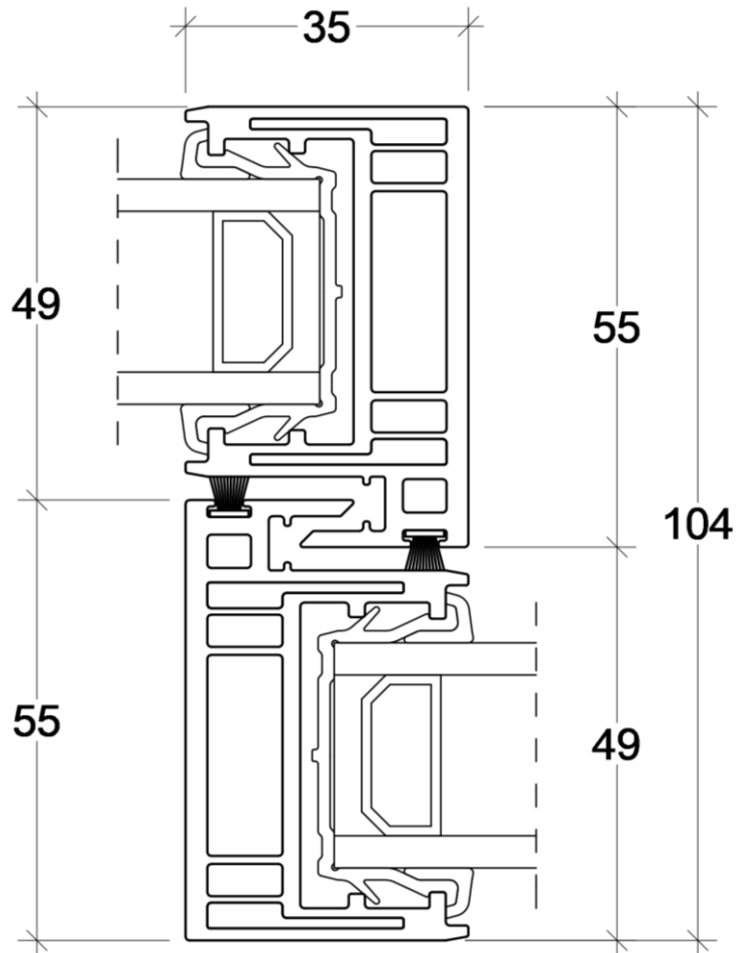

QUADERNO TECNICO

RONDINE
scorrevole in PVC

Partner PVC

SCHÜCO

Sommario

DATI TECNICI	1
SEZIONE VERTICALE TELAIO L 5450-5461.....	2
SEZIONE VERTICALE SOGLIA 5430-5461.....	3
NODO CENTRALE 5462-5462.....	4
NODO CENTRALE 5462-5462-5480	5
NODO CENTRALE 5462-5462-5481	6
NODO VERTICALE TELAIO L	7
NODO VERTICALE SOGLIA	8
SEZIONE ORIZZONTALE.....	9
SEZIONE ORIZZONTALE - Rinforzo 5480	10
SEZIONE ORIZZONTALE - Rinforzo 5481	11

DATI TECNICI	RONDINE
Dimensioni	
Profondità di base del telaio	70 mm
Profondità di base dell'anta	46 mm
Possibile spessore della vetratura	28 mm
Collaudi a norme	
Isolamento termico <i>in conformità alla norma DIN EN 12412-2</i>	$U_f = 1,40 \text{ W}/(\text{m}^2\text{K})$
Permeabilità all'aria <i>in conformità alla norma DIN EN 12207 (classe)</i>	4
Impermeabilità alla pioggia battente <i>in conformità alla norma DIN EN 12208 (classe)</i>	7B
Capacità di resistenza al carico del vento <i>in conformità alla norma DIN EN 12210 (classe)</i>	B2

Fuori scala

SEZIONE VERTICALE TELAIO L 5450-5461

Fuori scala

SEZIONE VERTICALE SOGLIA 5430-5461

Fuori scala

NODO CENTRALE 5462-5462

Fuori scala

NODO CENTRALE 5462-5462-5480

Fuori scala

NODO CENTRALE 5462-5462-5481

Fuori scala

NODO VERTICALE TELAIO L

Fuori scala

NODO VERTICALE SOGLIA

SEZIONE ORIZZONTALE

Fuori scala