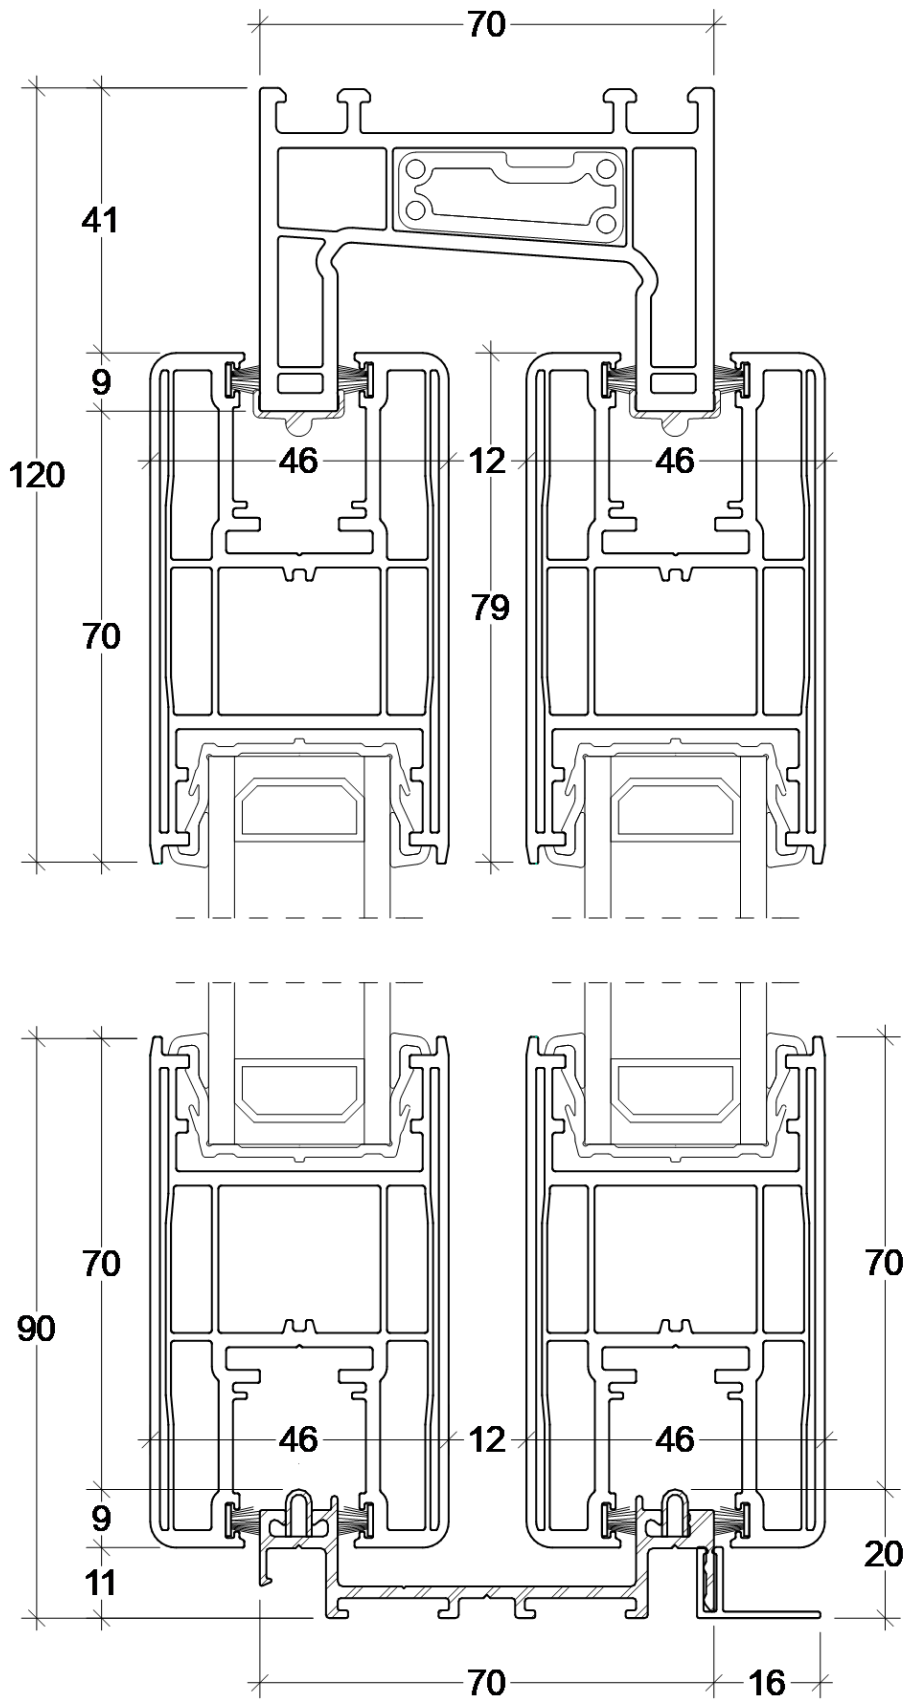

QUADERNO TECNICO

RONDINE
scorrevole in PVC

Partner PVC

SCHÜCO

Sommario

DATI TECNICI	1
SEZIONE VERTICALE TELAIO L 5450-5461.....	2
SEZIONE VERTICALE SOGLIA 5430-5461.....	3
NODO CENTRALE 5462-5462.....	4
NODO CENTRALE 5462-5462-5480	5
NODO CENTRALE 5462-5462-5481	6
NODO VERTICALE TELAIO L	7
NODO VERTICALE SOGLIA	8
SEZIONE ORIZZONTALE.....	9
SEZIONE ORIZZONTALE - Rinforzo 5480	10
SEZIONE ORIZZONTALE - Rinforzo 5481	11

DATI TECNICI	RONDINE
Dimensioni	
Profondità di base del telaio	70 mm
Profondità di base dell'anta	46 mm
Possibile spessore della vetratura	28 mm
Collaudi a norme	
Isolamento termico <i>in conformità alla norma DIN EN 12412-2</i>	$U_f = 1,40 \text{ W}/(\text{m}^2\text{K})$
Permeabilità all'aria <i>in conformità alla norma DIN EN 12207 (classe)</i>	4
Impermeabilità alla pioggia battente <i>in conformità alla norma DIN EN 12208 (classe)</i>	7B
Capacità di resistenza al carico del vento <i>in conformità alla norma DIN EN 12210 (classe)</i>	B2

Fuori scala

SEZIONE VERTICALE TELAIO L 5450-5461

Fuori scala

SEZIONE VERTICALE SOGLIA 5430-5461

Fuori scala

NODO CENTRALE 5462-5462

Fuori scala

NODO CENTRALE 5462-5462-5480

Fuori scala

NODO CENTRALE 5462-5462-5481

Fuori scala

NODO VERTICALE TELAIO L

Fuori scala

NODO VERTICALE SOGLIA

SEZIONE ORIZZONTALE

Fuori scala