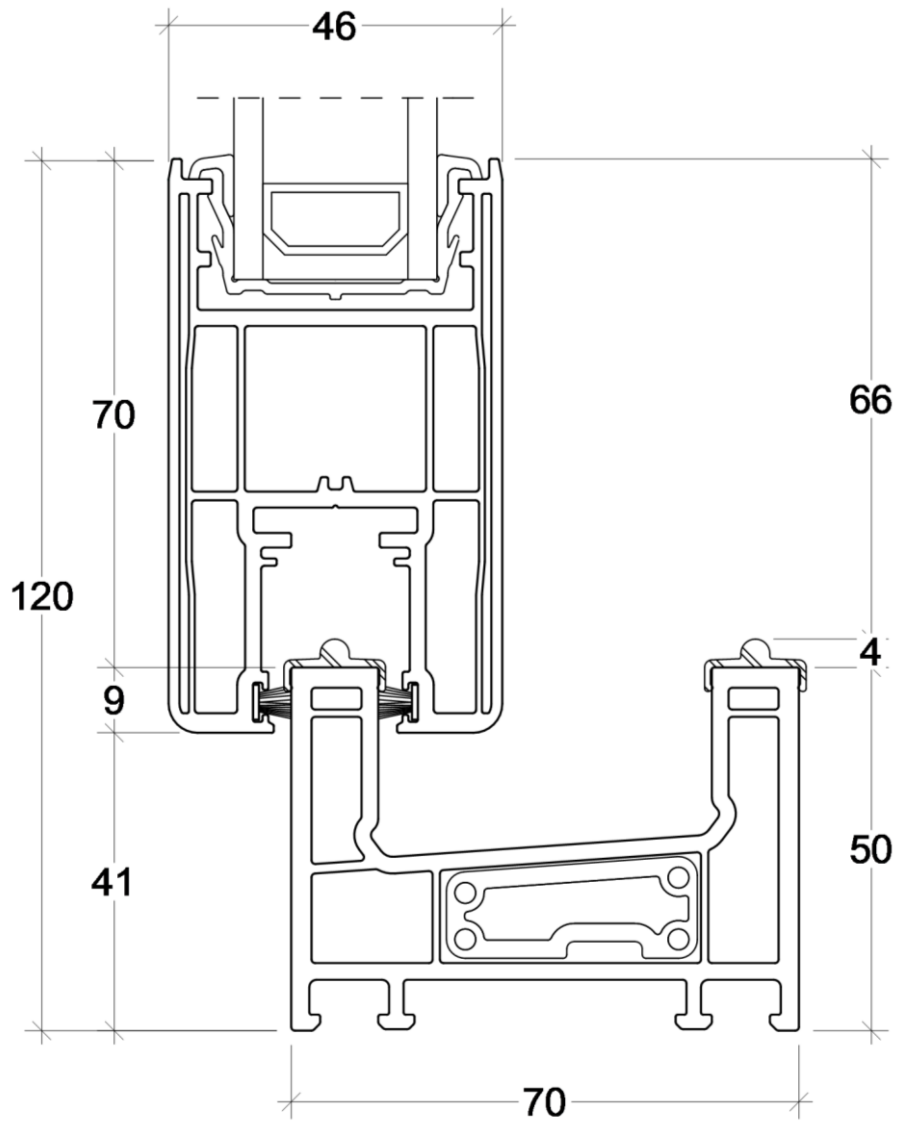

QUADERNO TECNICO

RONDINE
scorrevole in PVC

Partner PVC

SCHÜCO

Sommario

DATI TECNICI	1
SEZIONE VERTICALE TELAIO L 5450-5461.....	2
SEZIONE VERTICALE SOGLIA 5430-5461.....	3
NODO CENTRALE 5462-5462.....	4
NODO CENTRALE 5462-5462-5480	5
NODO CENTRALE 5462-5462-5481	6
NODO VERTICALE TELAIO L	7
NODO VERTICALE SOGLIA	8
SEZIONE ORIZZONTALE.....	9
SEZIONE ORIZZONTALE - Rinforzo 5480	10
SEZIONE ORIZZONTALE - Rinforzo 5481	11

DATI TECNICI	RONDINE
Dimensioni	
Profondità di base del telaio	70 mm
Profondità di base dell'anta	46 mm
Possibile spessore della vetratura	28 mm
Collaudi a norme	
Isolamento termico <i>in conformità alla norma DIN EN 12412-2</i>	$U_f = 1,40 \text{ W}/(\text{m}^2\text{K})$
Permeabilità all'aria <i>in conformità alla norma DIN EN 12207 (classe)</i>	4
Impermeabilità alla pioggia battente <i>in conformità alla norma DIN EN 12208 (classe)</i>	7B
Capacità di resistenza al carico del vento <i>in conformità alla norma DIN EN 12210 (classe)</i>	B2

Fuori scala

SEZIONE VERTICALE TELAIO L 5450-5461

Fuori scala

SEZIONE VERTICALE SOGLIA 5430-5461

Fuori scala

NODO CENTRALE 5462-5462

Fuori scala

NODO CENTRALE 5462-5462-5480

Fuori scala

NODO CENTRALE 5462-5462-5481

Fuori scala

NODO VERTICALE TELAIO L

Fuori scala

NODO VERTICALE SOGLIA

SEZIONE ORIZZONTALE

Fuori scala