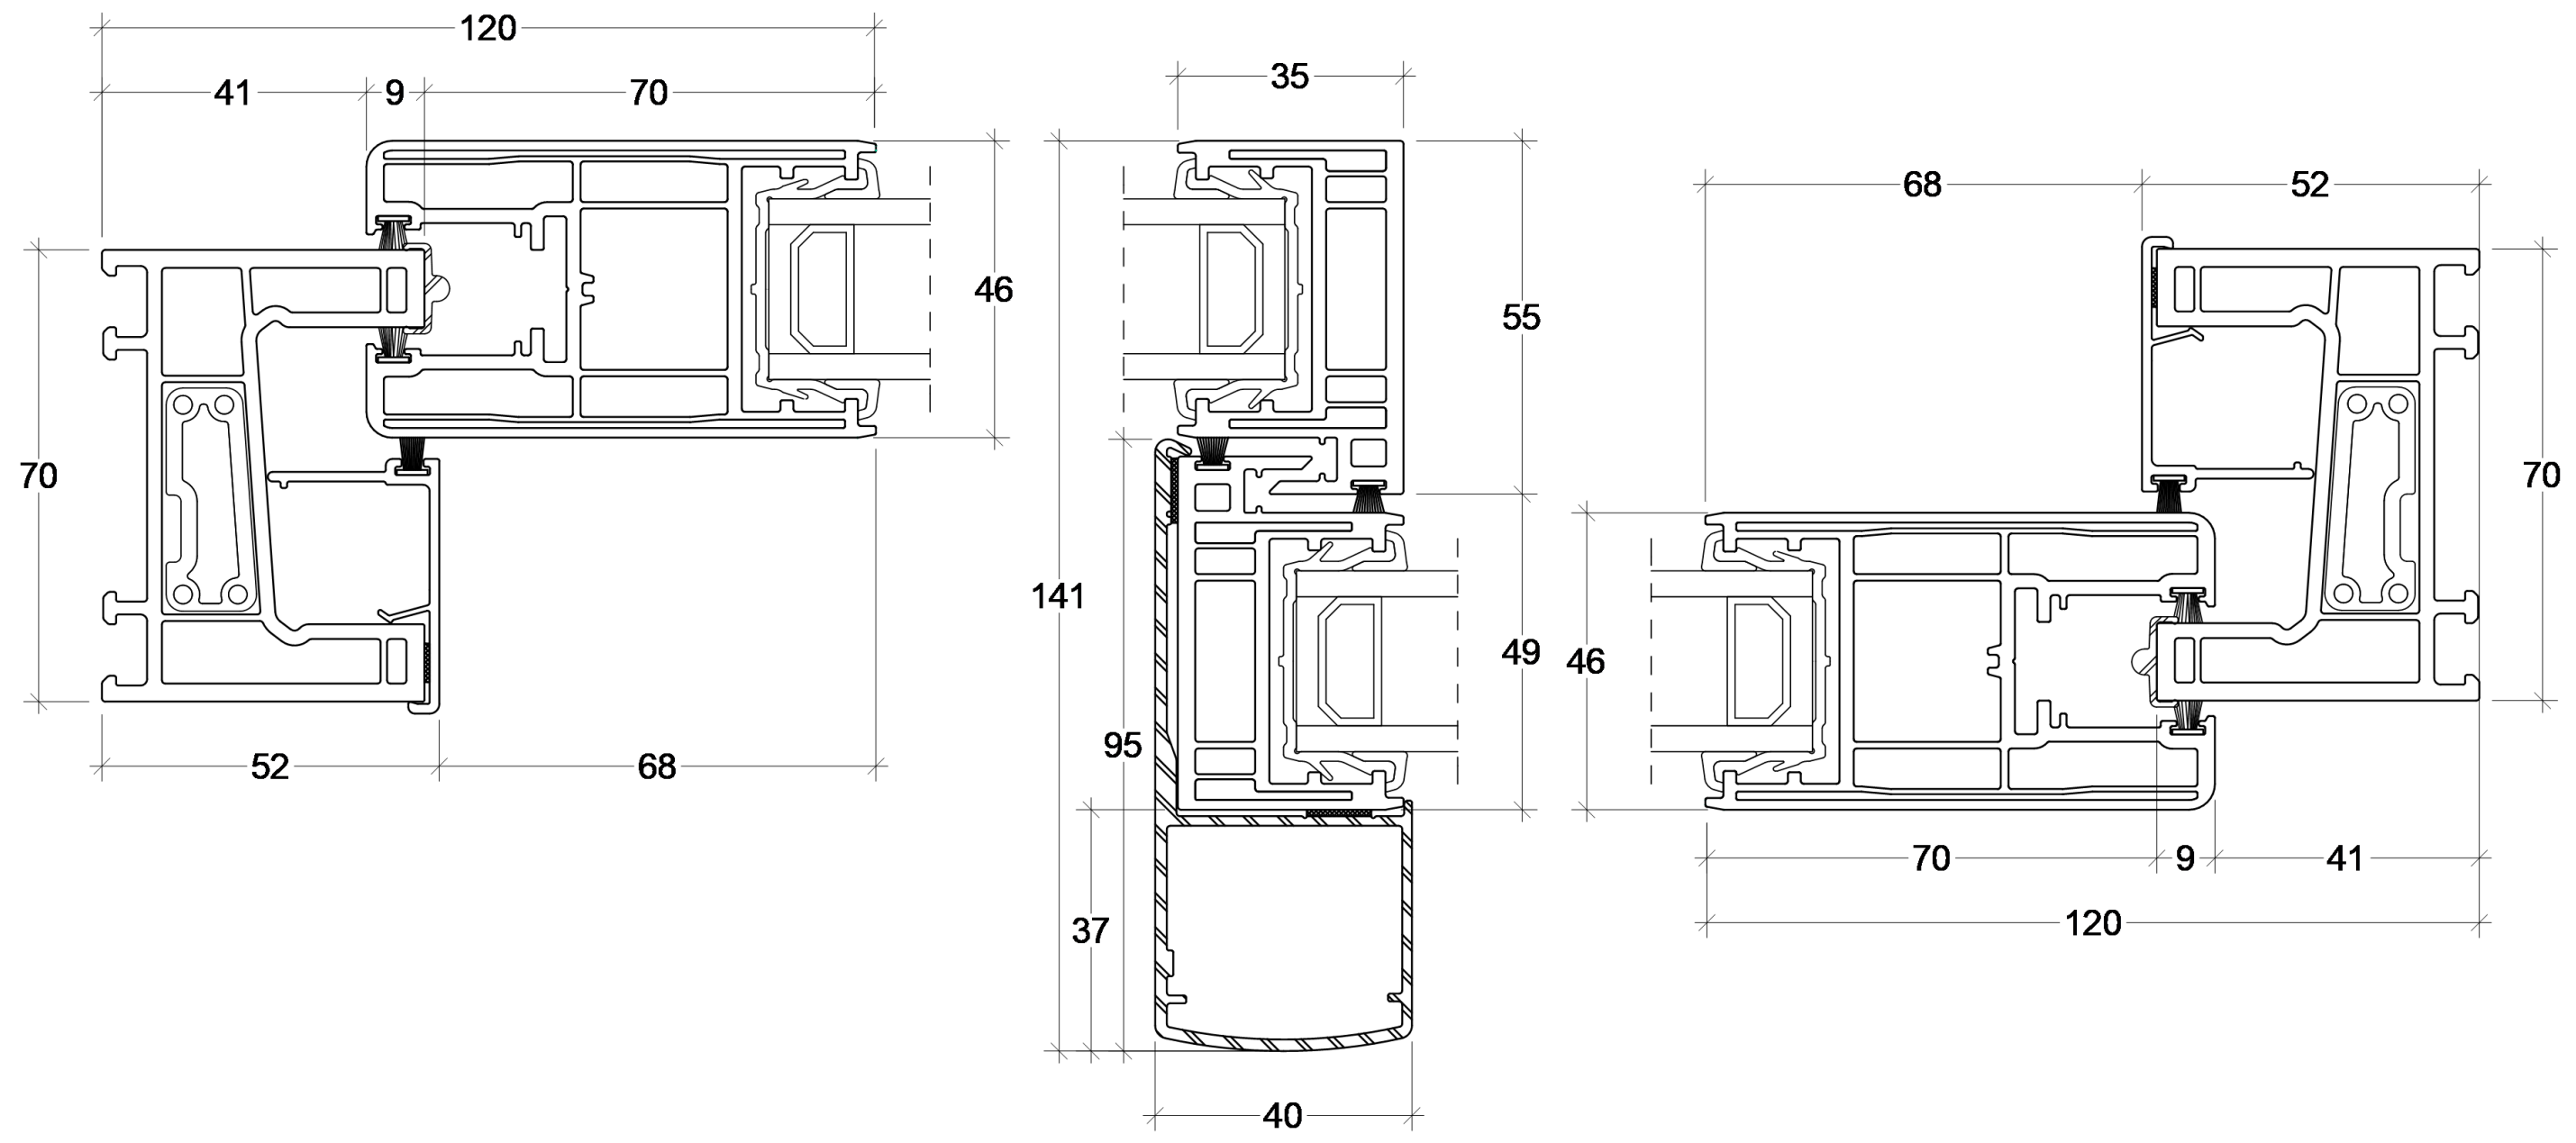

QUADERNO TECNICO

RONDINE
scorrevole in PVC

Partner PVC

SCHÜCO

Sommario

DATI TECNICI	1
SEZIONE VERTICALE TELAIO L 5450-5461.....	2
SEZIONE VERTICALE SOGLIA 5430-5461.....	3
NODO CENTRALE 5462-5462.....	4
NODO CENTRALE 5462-5462-5480	5
NODO CENTRALE 5462-5462-5481	6
NODO VERTICALE TELAIO L	7
NODO VERTICALE SOGLIA	8
SEZIONE ORIZZONTALE.....	9
SEZIONE ORIZZONTALE - Rinforzo 5480	10
SEZIONE ORIZZONTALE - Rinforzo 5481	11

Fuori scala

NODO CENTRALE 5462-5462-5481

Fuori scala

NODO VERTICALE TELAIO L

Fuori scala

NODO VERTICALE SOGLIA

SEZIONE ORIZZONTALE

Fuori scala