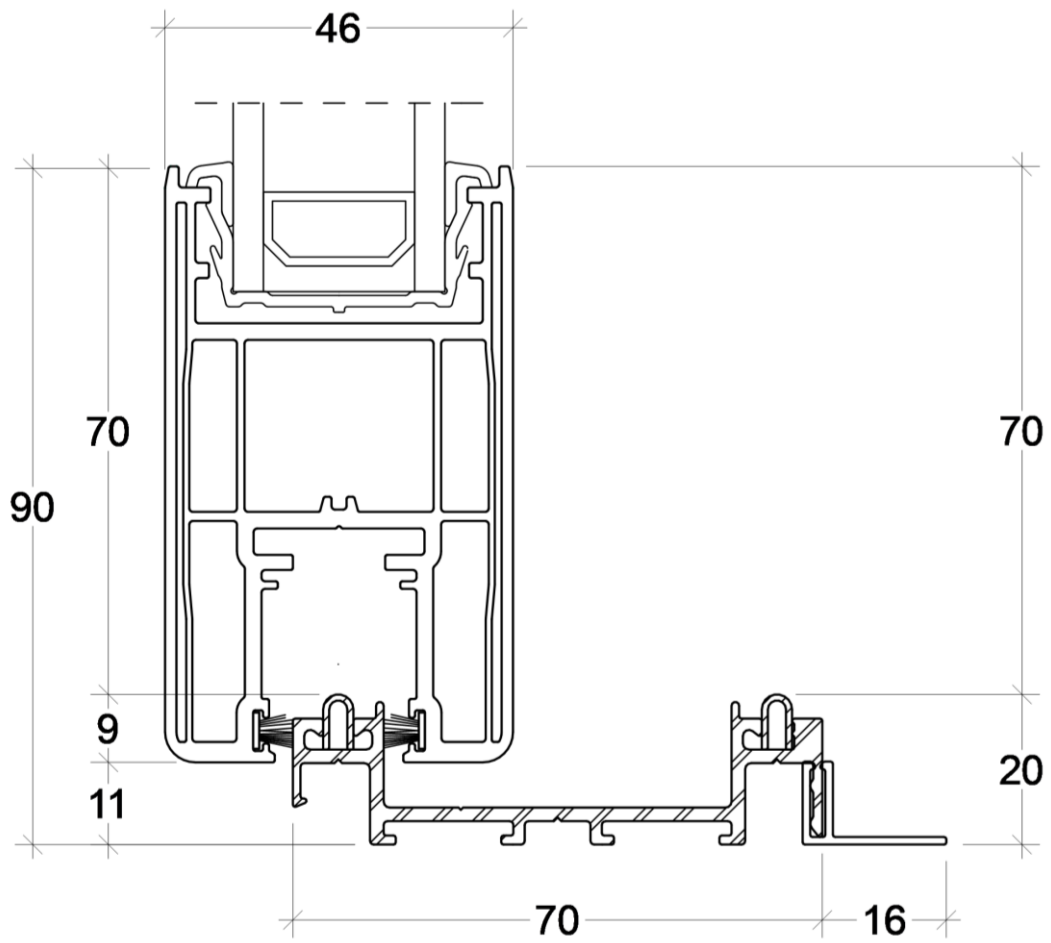

QUADERNO TECNICO

RONDINE
scorrevole in PVC

Partner PVC

SCHÜCO

Sommario

DATI TECNICI	1
SEZIONE VERTICALE TELAIO L 5450-5461.....	2
SEZIONE VERTICALE SOGLIA 5430-5461.....	3
NODO CENTRALE 5462-5462.....	4
NODO CENTRALE 5462-5462-5480	5
NODO CENTRALE 5462-5462-5481	6
NODO VERTICALE TELAIO L	7
NODO VERTICALE SOGLIA	8
SEZIONE ORIZZONTALE.....	9
SEZIONE ORIZZONTALE - Rinforzo 5480	10
SEZIONE ORIZZONTALE - Rinforzo 5481	11

DATI TECNICI	RONDINE
Dimensioni	
Profondità di base del telaio	70 mm
Profondità di base dell'anta	46 mm
Possibile spessore della vetratura	28 mm
Collaudi a norme	
Isolamento termico <i>in conformità alla norma DIN EN 12412-2</i>	$U_f = 1,40 \text{ W}/(\text{m}^2\text{K})$
Permeabilità all'aria <i>in conformità alla norma DIN EN 12207 (classe)</i>	4
Impermeabilità alla pioggia battente <i>in conformità alla norma DIN EN 12208 (classe)</i>	7B
Capacità di resistenza al carico del vento <i>in conformità alla norma DIN EN 12210 (classe)</i>	B2

Fuori scala

SEZIONE VERTICALE TELAIO L 5450-5461

Fuori scala

SEZIONE VERTICALE SOGLIA 5430-5461

Fuori scala

NODO CENTRALE 5462-5462

Fuori scala

NODO CENTRALE 5462-5462-5480

Fuori scala

NODO CENTRALE 5462-5462-5481

Fuori scala

NODO VERTICALE TELAIO L

Fuori scala

NODO VERTICALE SOGLIA

SEZIONE ORIZZONTALE

Fuori scala