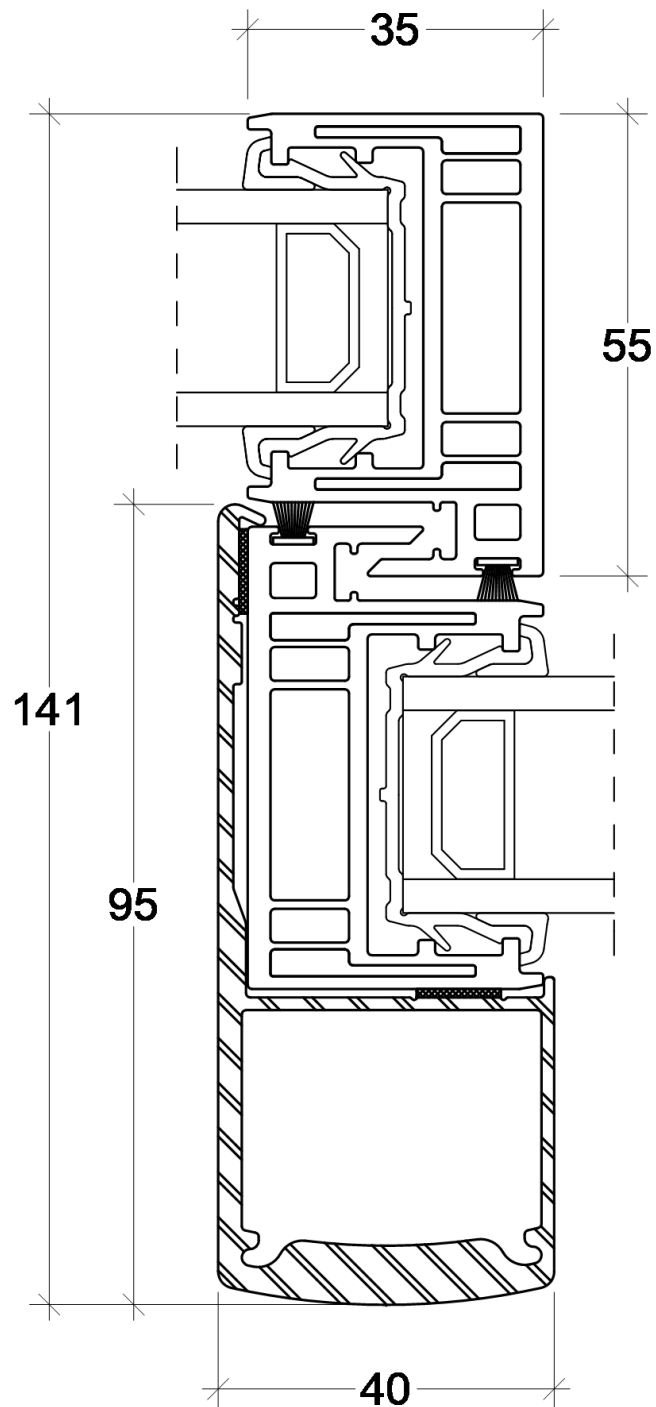

QUADERNO TECNICO

RONDINE
scorrevole in PVC

Partner PVC

SCHÜCO

Sommario

DATI TECNICI	1
SEZIONE VERTICALE TELAIO L 5450-5461.....	2
SEZIONE VERTICALE SOGLIA 5430-5461.....	3
NODO CENTRALE 5462-5462.....	4
NODO CENTRALE 5462-5462-5480	5
NODO CENTRALE 5462-5462-5481	6
NODO VERTICALE TELAIO L	7
NODO VERTICALE SOGLIA	8
SEZIONE ORIZZONTALE.....	9
SEZIONE ORIZZONTALE - Rinforzo 5480	10
SEZIONE ORIZZONTALE - Rinforzo 5481	11

DATI TECNICI	RONDINE
Dimensioni	
Profondità di base del telaio	70 mm
Profondità di base dell'anta	46 mm
Possibile spessore della vetratura	28 mm
Collaudi a norme	
Isolamento termico <i>in conformità alla norma DIN EN 12412-2</i>	$U_f = 1,40 \text{ W}/(\text{m}^2\text{K})$
Permeabilità all'aria <i>in conformità alla norma DIN EN 12207 (classe)</i>	4
Impermeabilità alla pioggia battente <i>in conformità alla norma DIN EN 12208 (classe)</i>	7B
Capacità di resistenza al carico del vento <i>in conformità alla norma DIN EN 12210 (classe)</i>	B2

Fuori scala

SEZIONE VERTICALE TELAIO L 5450-5461

Fuori scala

SEZIONE VERTICALE SOGLIA 5430-5461

Fuori scala

NODO CENTRALE 5462-5462

Fuori scala

NODO CENTRALE 5462-5462-5480

Fuori scala

NODO CENTRALE 5462-5462-5481

Fuori scala

NODO VERTICALE TELAIO L

Fuori scala

NODO VERTICALE SOGLIA

SEZIONE ORIZZONTALE

Fuori scala