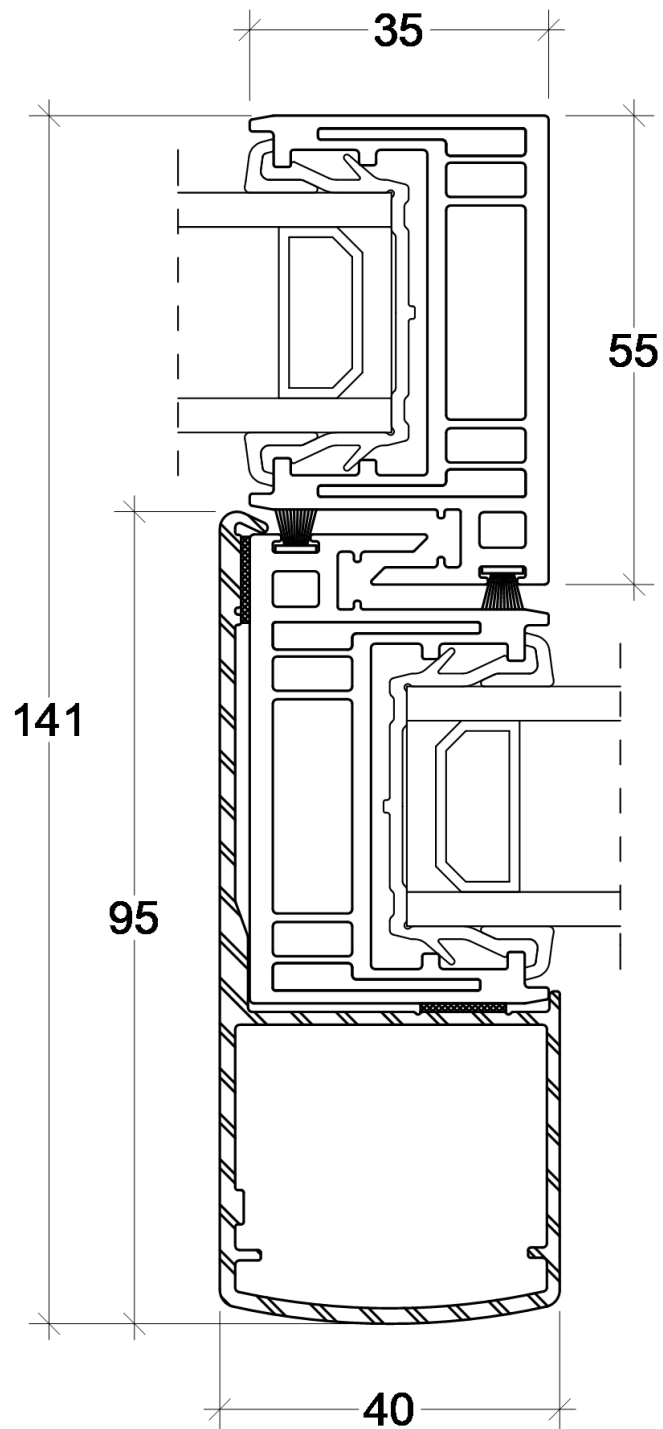

QUADERNO TECNICO

RONDINE
scorrevole in PVC

Partner PVC

SCHÜCO

Sommario

DATI TECNICI	1
SEZIONE VERTICALE TELAIO L 5450-5461.....	2
SEZIONE VERTICALE SOGLIA 5430-5461.....	3
NODO CENTRALE 5462-5462.....	4
NODO CENTRALE 5462-5462-5480	5
NODO CENTRALE 5462-5462-5481	6
NODO VERTICALE TELAIO L	7
NODO VERTICALE SOGLIA	8
SEZIONE ORIZZONTALE.....	9
SEZIONE ORIZZONTALE - Rinforzo 5480	10
SEZIONE ORIZZONTALE - Rinforzo 5481	11

DATI TECNICI	RONDINE
Dimensioni	
Profondità di base del telaio	70 mm
Profondità di base dell'anta	46 mm
Possibile spessore della vetratura	28 mm
Collaudi a norme	
Isolamento termico <i>in conformità alla norma DIN EN 12412-2</i>	$U_f = 1,40 \text{ W}/(\text{m}^2\text{K})$
Permeabilità all'aria <i>in conformità alla norma DIN EN 12207 (classe)</i>	4
Impermeabilità alla pioggia battente <i>in conformità alla norma DIN EN 12208 (classe)</i>	7B
Capacità di resistenza al carico del vento <i>in conformità alla norma DIN EN 12210 (classe)</i>	B2

Fuori scala

SEZIONE VERTICALE TELAIO L 5450-5461

Fuori scala

SEZIONE VERTICALE SOGLIA 5430-5461

Fuori scala

NODO CENTRALE 5462-5462

Fuori scala

NODO CENTRALE 5462-5462-5480

Fuori scala

NODO CENTRALE 5462-5462-5481

Fuori scala

NODO VERTICALE TELAIO L

Fuori scala

NODO VERTICALE SOGLIA

SEZIONE ORIZZONTALE

Fuori scala